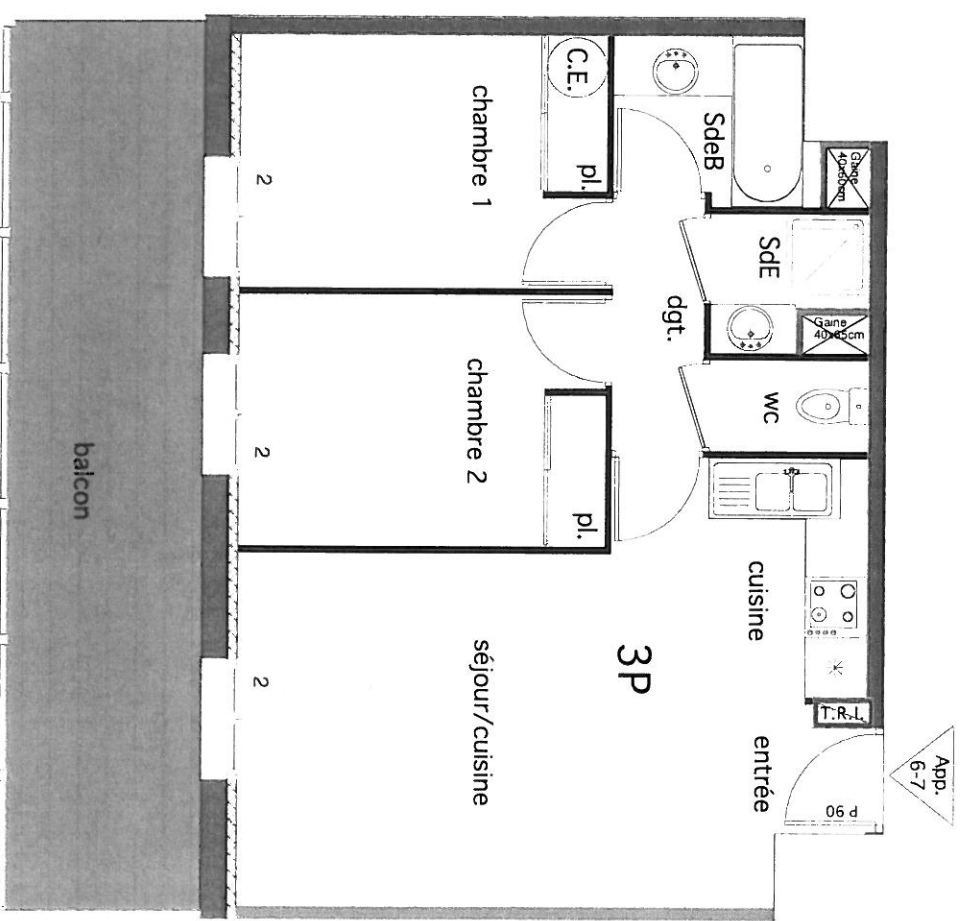

Groupe
LAGRANCE
RESITEL