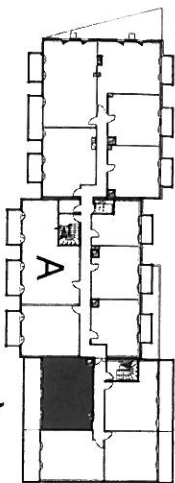

Résidence de tourisme

Appartement A 6-7
Type 3 pièces Niveau N+2

Surfaces Habitables

Séjour	20,35 m ²	WC	1,4 m ²
Cuisine	3,2 m ²	Chambre 1	9,14 m ²
Dgt	2,26 m ²	Chambre 2	9,04 m ²
Sdb	3,15 m ²		
Sde	1,83 m ²	TOTAL:	50,37 m²
		Terrasse	11,2 m ²

Tout en concernant les caractéristiques essentielles du plan, la société se réserve la possibilité d'y apporter des modifications pour des raisons de construction ou d'amélioration.
Les faux plafonds, rebombes et emplacements des équipements sont figurés à titre indicatif.