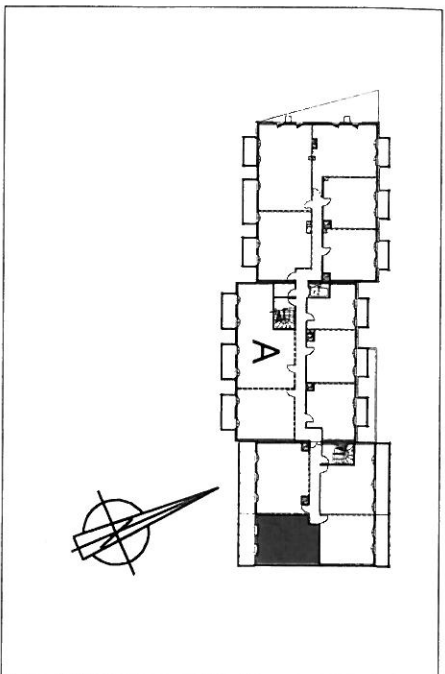

Résidence de tourisme

Appartement A 6-6
Type 2 pièces Niveau N+2

Surfaces Habitables

Entrée	1,87 m2	WC	1,08 m2
Séjour	20,96 m2	Sdb	2,8 m2
Cuisine	4,3 m2	Chambre 1	9,65 m2
Dgt	2,42 m2		
TOTAL:			43,08 m2
Terrasse			12,9 m2

Tout en concevant les caractéristiques essentielles du plan, la société se réserve la possibilité d'y apporter des modifications pour des raisons de construction ou d'amélioration.
Les faux plafonds, retables et emplacements des équipements sont figurés à titre indicatif.