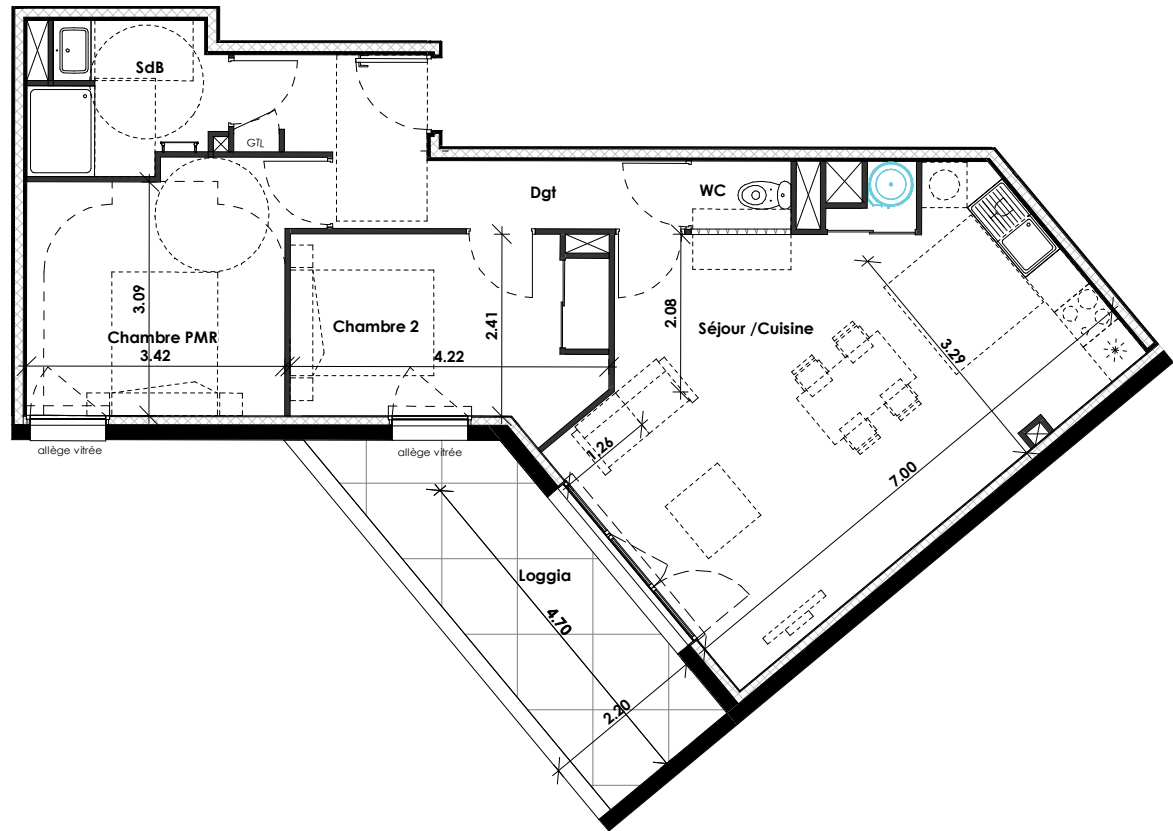

LEGENDE

MENUISERIES EXTERIEURES

P.F. 3 vantaux dont 1 fixe ouvrant à la française

F. 1 vantail ouvrant à la française

P.F. 1 vantail ouvrant à la française

lave-vaiss. cuisson

lave-linge froid

tableaux électrique

gaine technique

53 Avenue Jean Giraudoux
66 100 Perpignan
tél : 04 68 66 06 66
contact@agir-promotion.com