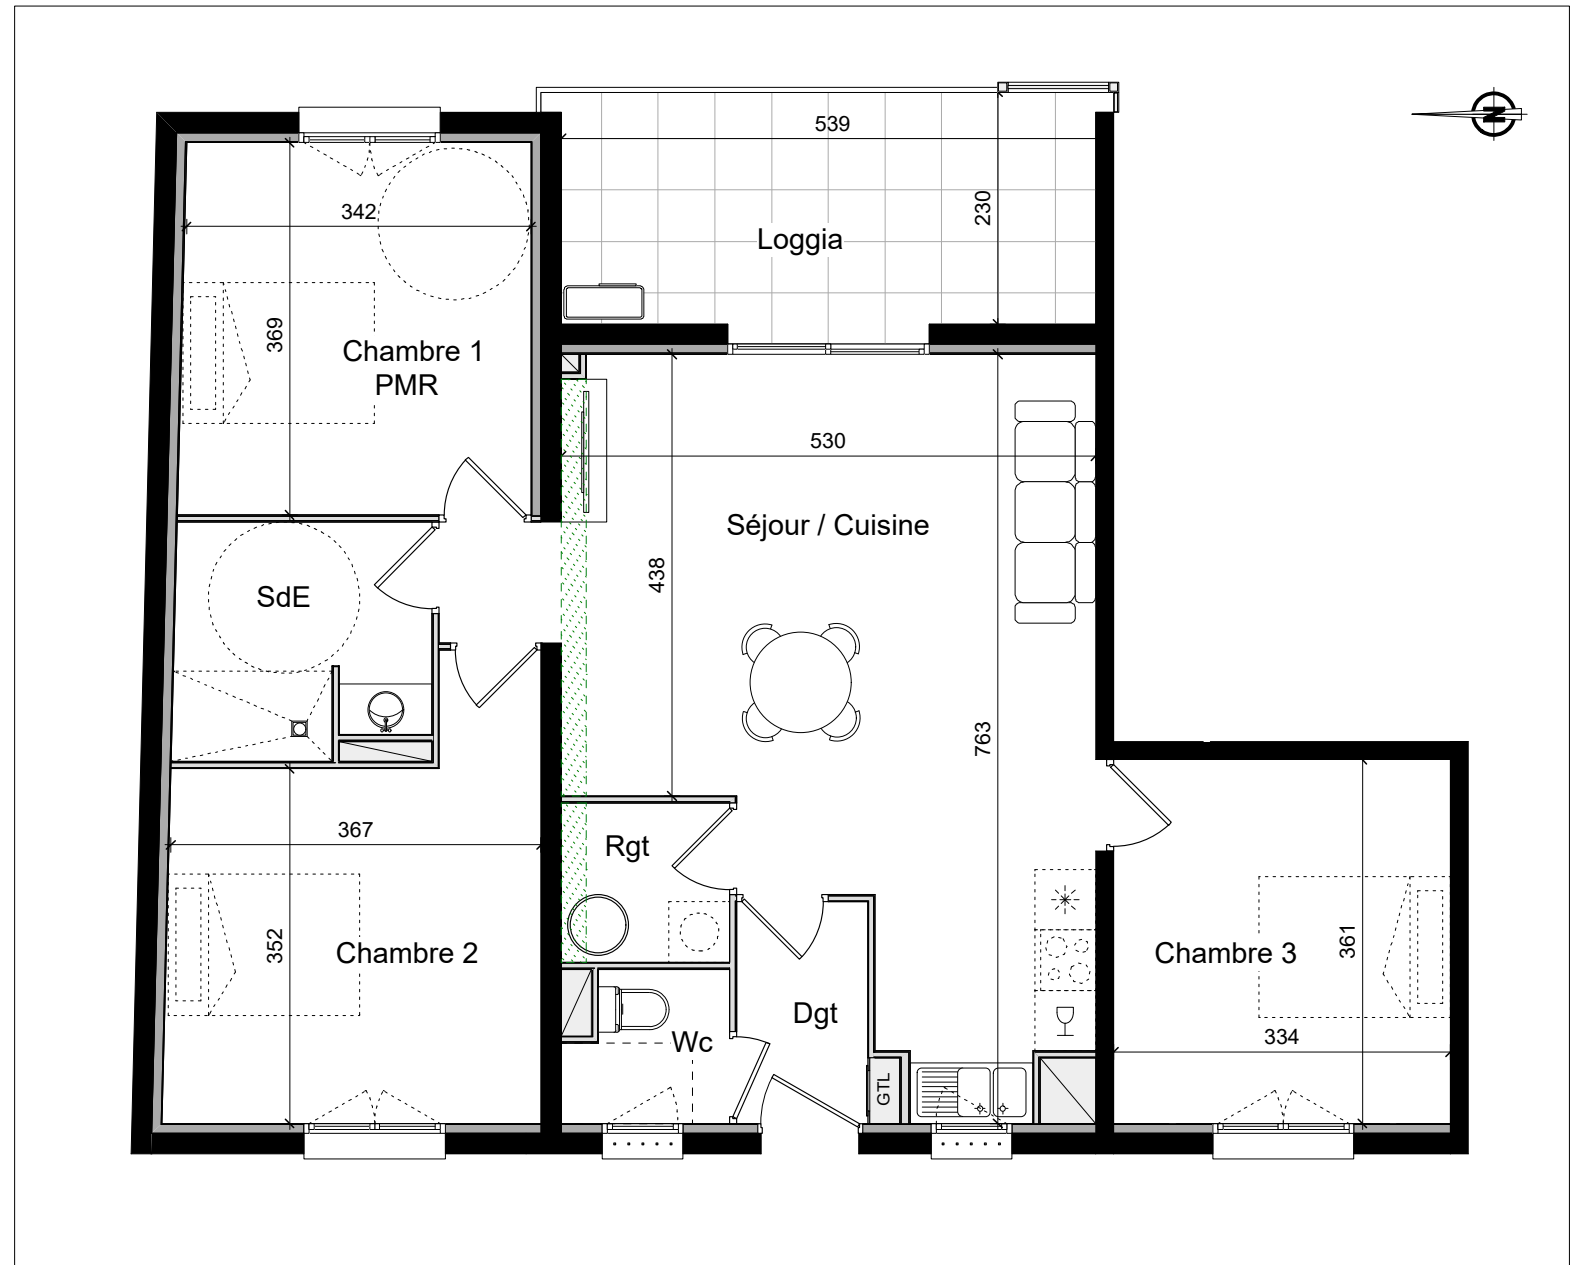

Résidence de 18 Logements  
Avenue Fr. IRLA 66400 CERET

APPARTEMENT : 401

TYPE : 4

NIVEAU : R+4

TABLEAU DE SURFACES (en m<sup>2</sup>) :

Séjour / cuisine :	32.37m <sup>2</sup>
Chambre 1 PMR :	12.78m <sup>2</sup>
Chambre 2 :	14.26m <sup>2</sup>
Chambre 3 :	12.07m <sup>2</sup>
Salle d'eau :	5.77m <sup>2</sup>
Wc :	2.29m <sup>2</sup>
Rangement :	2.64m <sup>2</sup>
Dégagement :	2.86m <sup>2</sup>

**TOTAL HABITABLE : 85.04m<sup>2</sup>**

Loggia : 12.27m<sup>2</sup>

53 Avenue Jean Giraudoux  
66 100 Perpignan  
tél : 04 68 66 06 66  
contact@agir-promotion.com

LEGENDE

Menuiseries extérieures :