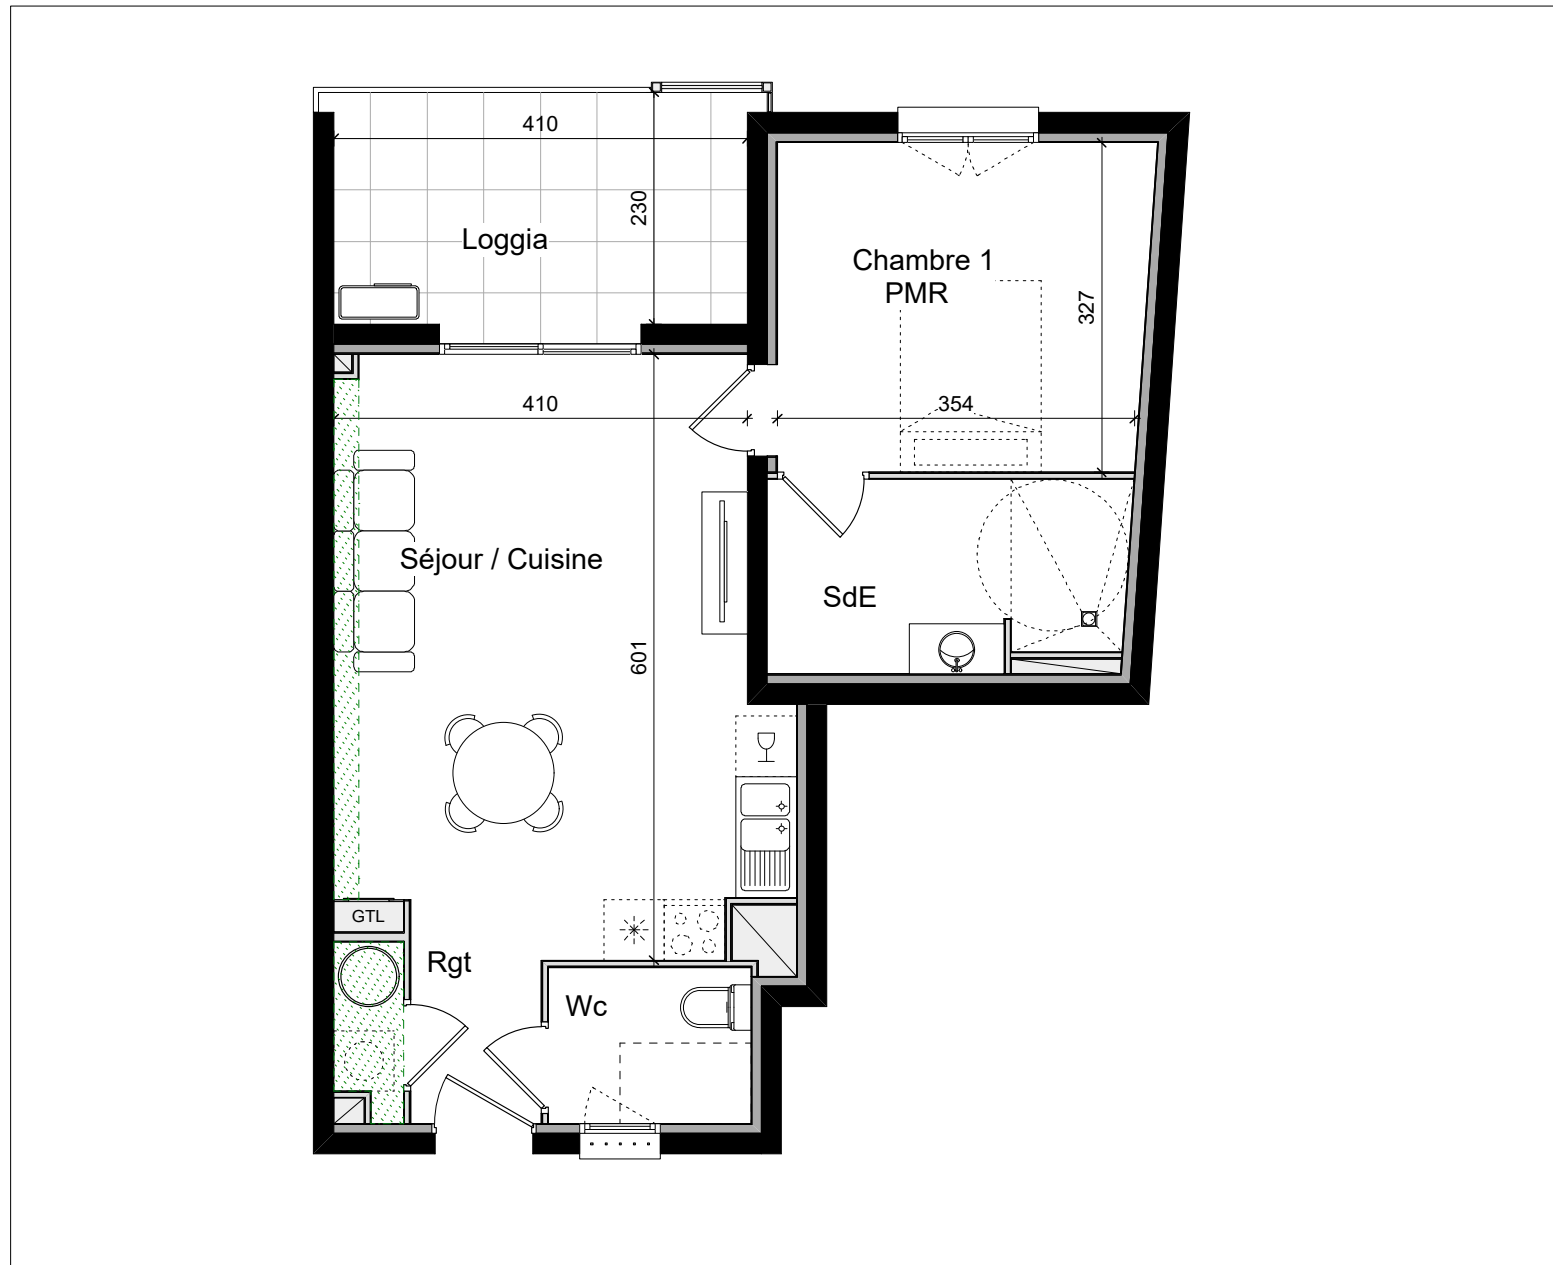

LEGENDE

Menuiseries extérieures :

- Baie vitrée : 2 panneaux coulissants
- Fenêtre : 2 vantaux ouvrants à la française
- Fenêtre : 1 vantail ouvrant à la française
- Porte d'entrée
- Cuisson
- Lave-Vaisselle
- Réfrigérateur
- Lave-Linge
- Ballon d'eau chaude
- Faux-plafond Soffite
- GTL
- Tableau électrique
- Gaine technique

DATE : 26/07/2023

INDICE : A